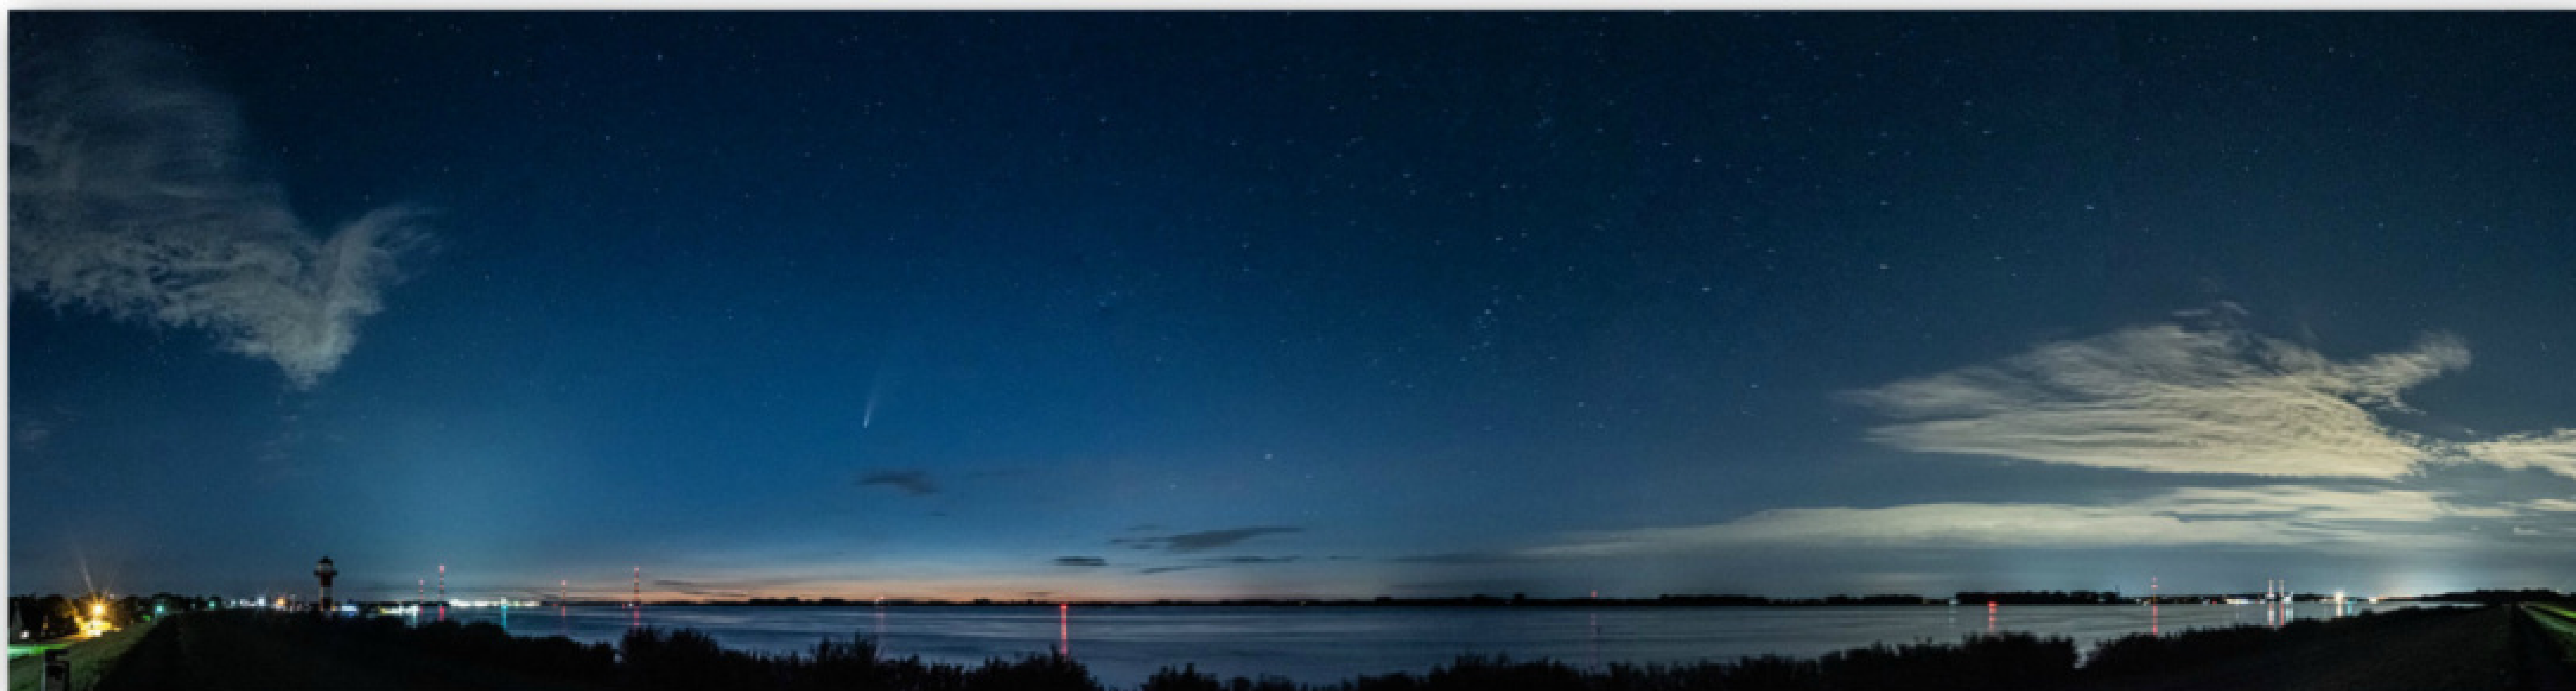

Foto-Momente Astrofotografie

Komet C/2020 F3 (Neowise) und leuchtende Nachtwolken über dem Buxtehuder Ostmoor + Komet C/2020 F3 (Neowise) + Komet C/2020 F3 (Neowise) und Elbe-Panorama vom Lüheanleger bis Hamburg

Milchstraße vom Wilseder Berg über der Lüneburger Heide + Milchstraße bei Vollmond über dem Büsenbachtal + Milchstraße über Buxtehude und der Este mit angestrahltm Kirchturm der St. Petri Kirche

Komet C/2020 M3 (Atlas) (grünlich leuchtend) im Sternbild des Orions mit den drei Gürtelsternen, Orionnebel, Flammennebel und Pferdekopfnebel und dem Fußstern Riegel (unten rechts) + Gesteinsfarben der Mondoberfläche + Mond + Blutmond

Venus in den Plejaden + die Plejaden / Siebengestirn / M45 + Blutmond im Januar 2019, die Phasen der Mondfinsternis + Büsenbachtal bei Vollmond mit Schleierwolken am Himmel

Milchstraße mit Schleierwolken in Heringen (Werra)

Milchstraße über Kappeln (Schlei)

Gürtelsterne des Orions mit Flammennebel / NGC 2014 und Pferdekopfnebel / IC 434 + zusätzlich mit Orionnebel / M42 + Gürtelsterne des Orions mit Orionnebel, Flammen- und Pferdekopfnebel + Nordamerikanebel / NGC 7000